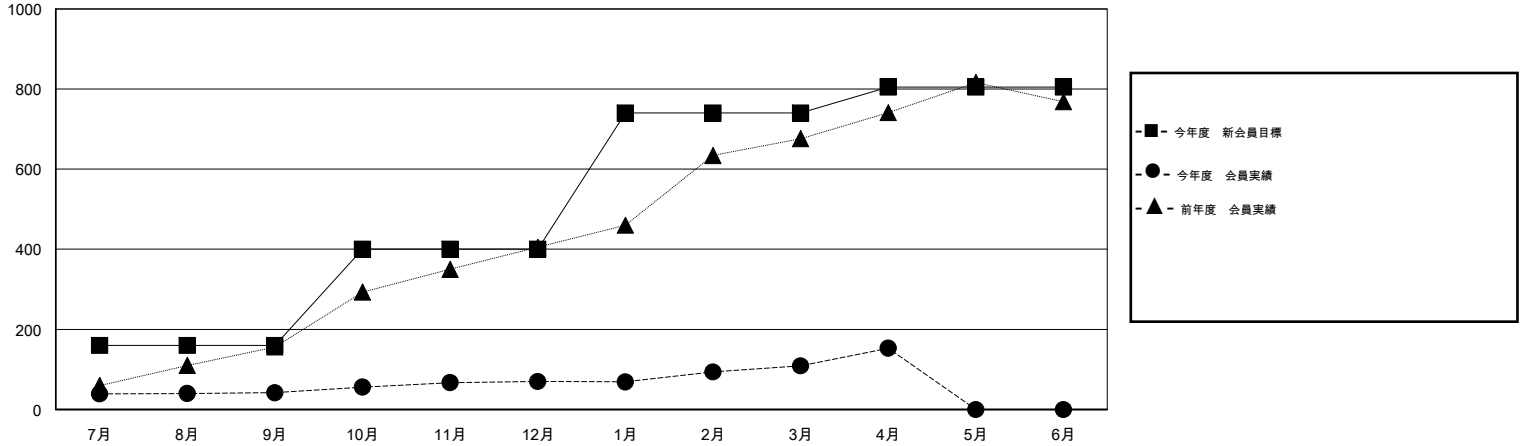

MONTHLY MEMBERSHIP PROGRESS REPORT

District 337 C

Results as of: 4/30/2016

GMT: Masayoshi Maruyama

地域 JAPAN

GMT会則地域 5-Jap

クラブ				
結果 : 2015-2016				
四半期	新クラブ目標	新クラブ	解散クラブ	純増 / 減
7月/8月/9月	1	0	0	0
10月/11月/12月	0	0	0	0
1月/2月/3月	0	0	0	0
4月/5月/6月	1	0	0	0

名				
結果 : 2015-2016				
四半期	新会員目標	チャーターメン バー / 新会員	退会者	純増 / 減
7月/8月/9月	160	117	75	42
10月/11月/12月	240	102	74	28
1月/2月/3月	340	107	68	39
4月/5月/6月	65	62	18	44

新クラブ目標及び実績累計

会員目標及び実績累計

解散クラブ: 0	66 CLUBS OF 82 一名以上の新会員を登録	男女別
		男性 2,906 (64.51%)
		女性 1,599 (35.49%)
退会者	健康診断データはこちら	家族会員 2,900
物故会員 25		世帯主 1,181
クラブ解散 0		世帯主以外 1,719
その他 210		
合計 235		