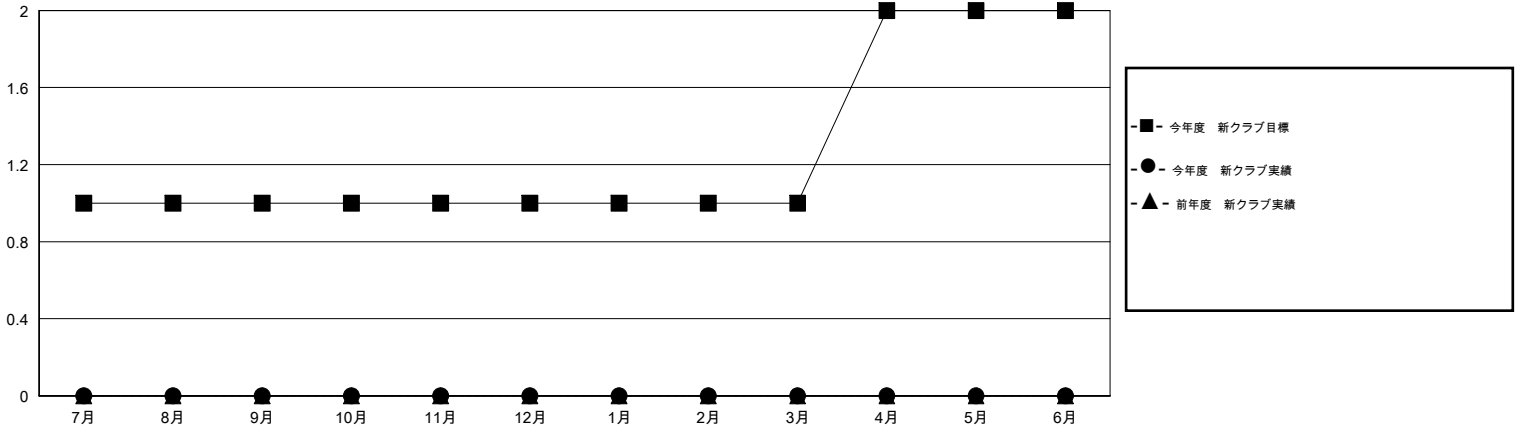

MONTHLY MEMBERSHIP PROGRESS REPORT

District 337 C

Results as of: 4/30/2016

GMT: Masayoshi Maruyama

地域 JAPAN

GMT会則地域 5-Jap

クラブ				
結果 : 2015-2016				
四半期	新クラブ目標	新クラブ	解散クラブ	純増 / 減
7月/8月/9月	1	0	0	0
10月/11月/12月	0	0	0	0
1月/2月/3月	0	0	0	0
4月/5月/6月	1	0	0	0

名				
結果 : 2015-2016				
四半期	新会員目標	チャーターメン バー / 新会員	退会者	純増 / 減
7月/8月/9月	160	117	75	42
10月/11月/12月	240	102	74	28
1月/2月/3月	340	107	68	39
4月/5月/6月	65	62	18	44

新クラブ目標及び実績累計

会員目標及び実績累計

解散クラブ: 0	66 CLUBS OF 82 一名以上の新会員を登録	男女別
		男性 2,906 (64.51%)
		女性 1,599 (35.49%)
退会者	健康診断データはこちら	家族会員 2,900
物故会員 25		世帯主 1,181
クラブ解散 0		世帯主以外 1,719
その他 210		
合計 235		